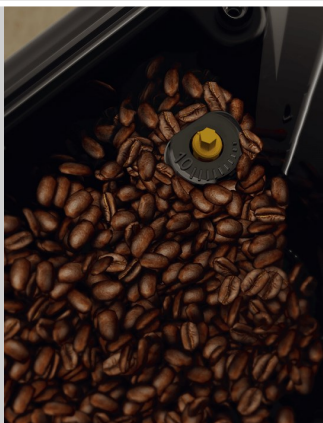

Herausnehmbare Brühgruppe

Langlebiges Keramikmahlwerk

Schnell aufheizender Durchlauferhitzer

Qualität und Benutzerfreundlichkeit in Einem

Black

Prestige

Modell	VELASCA BLACK	VELASCA PRESTIGE
HIGHLIGHTS		
Bedienoberfläche	LCD + Tasten	LCD + Tasten
Display	2-Farben Display mit mehr als 30 Icons	2-Farben Display mit mehr als 30 Icons
Milch-/Dampfsystem	klassischer Panarello schwarz	integrierte Milchkaraffe
Höhenverstellbarer Kaffeeauslauf	70-110mm	70-110mm
Keramikmahlwerk	✓	✓
OPTIAROMA	5 Stufen	5 Stufen
Einstellbares Mahlwerk	10 Stufen	10 Stufen
GETRÄNKEVIELFALT		
Espresso	✓	✓
Espresso Lungo / Cafe	✓	✓
Baby-Cappuccino	-	✓
Cappuccino	-	✓
Milchschaum	-	✓
Heißwasser	✓	✓
Dampf	✓	-
KAFFEGENUSS DURCH ...		
Pumpendruck	15 bar	15 bar
Vorbrühen	✓	✓
Pulverfach	✓	✓
einstellbare Tassenfüllmenge	✓	✓
einstellbare Kaffeetemperatur	3 Stufen	3 Stufen
einstellbare Milchfüllmenge	-	-
Gaggia Adapting System	✓	✓
EINFACHE BEDIENUNG		
Kapazität Wassertank	1,5 l	1,5 l
Kapazität Milchkaraffe	-	0,5 l
Kapazität Bohnenbehälter	300 g	300 g
Kapazität Tresterbehälter	10 Tabs	10 Tabs
Entfernbar Komponenten	Wassertrank, Tresterbehälter, Abtropfschale frontal; Brühgruppe seitlich	Wassertrank, Tresterbehälter, Abtropfschale frontal; Brühgruppe seitlich
Doppeltassen-Funktion	✓	✓
WARTUNG		
Wasserfiltersystem	Aquaclean	Aquaclean
Spülzyklus	automatisch	automatisch
Milchreinigungszyklus	-	automatisch (Quick Clean)
Entkalkungszyklus	automatisch	automatisch
MATERIAL & ABMESSUNGEN		
Abmessungen (B x H X T)	25,6 x 34 x 44 cm	25,6 x 34 x 44 cm
Gewicht	8,6 kg	9,4 kg
Gehäuse	ABS Kunststoff schwarz	ABS Kunststoff schwarz
Front	Schwarz	Edelstahl
Abtropfschale	Edelstahl + ABS Kunststoff	Edelstahl + ABS Kunststoff
STROMVERBRAUCH		
Heizelement	Edelstahl Durchlauferhitzer	Edelstahl Durchlauferhitzer
Stromversorgung	230V 50HZ 1500W	230V 50HZ 1500W
ZUBEHÖR		
Mitgeliefertes Zubehör	Silikonfett Messlöffel, Aquaclean Wasserfilter	Silikonfett Messlöffel, Aquaclean Wasserfilter